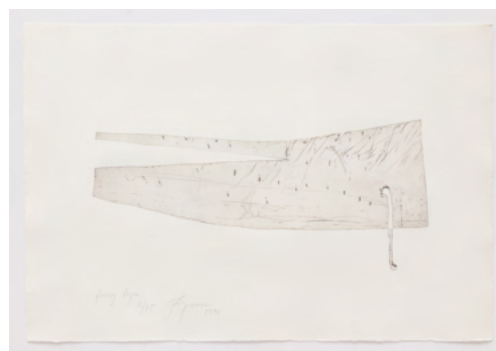

**Felix Droese
Fuzzy Logic, 1991**

Kaltnadel-Radierung auf Büttenpapier, Druck:
Kätelhön, Wamel/Möhnesee, nummeriert, datiert,
signiert
54 × 80 cm
Auflage 75

Preis: € 190,-